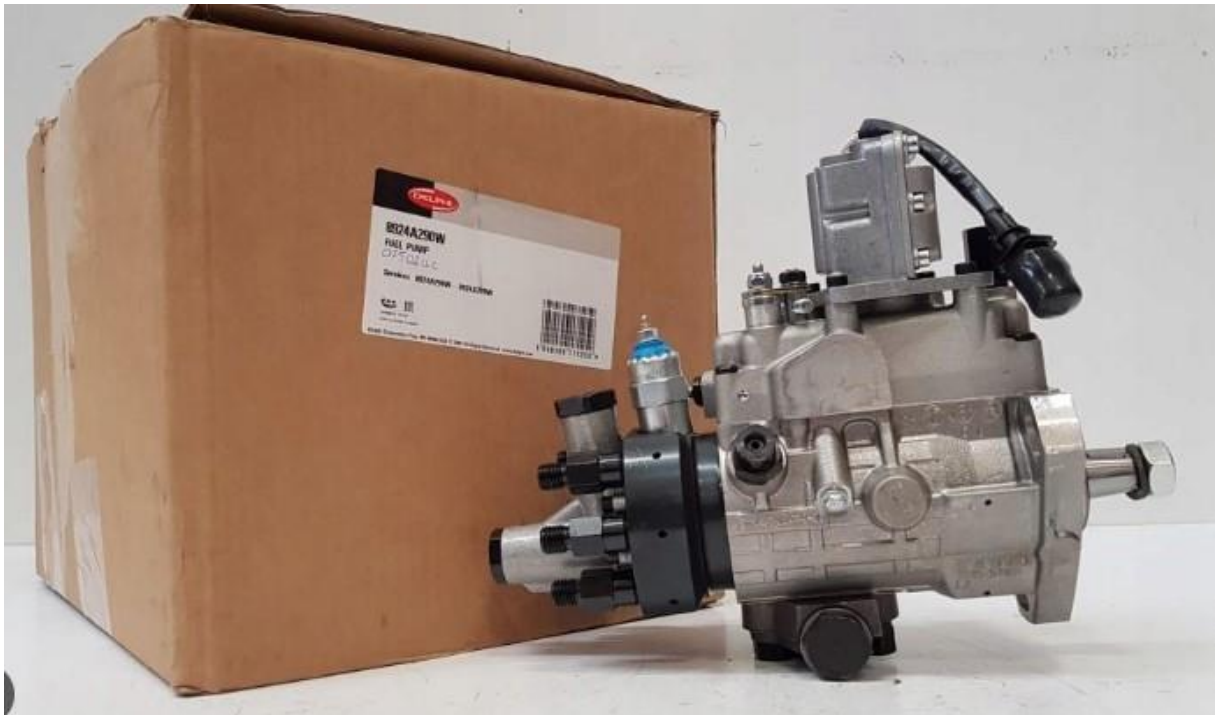

turbo kaufmann® 1983

Brand New Pump

8924A290A 8924A291W

Kaufmann Motorenteile AG Grabenstrasse 7 CH 8952 Schlieren www.kaufmann-motorenteile.ch