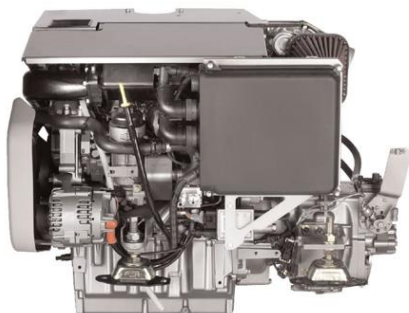

ARROGANT

NEID SCHADET

Mit nur **1** Diesel Zusatzmodul und dem schnellsten **64 MHz** Prozessor schaffen wir es alle **Yanmar** Dieselmotoren zu optimieren **ohne** jede Spur in der Fahrzeug-Diagnose. Abstimmung erfolgt mittels Schraubenzieher für alle Anwendungsbereiche und die Qualität Sicherheit wird durch das KBA bestätigt. Wir finden das einfach genial

Wie unsere Zusatzelektronik funktioniert erzählen wir Ihnen sicherlich nicht

Modul CR XU Common Rail

MODELL YANMAR

4BY2-150	2.0 L	XU
4BY3-150	2.0 L	XU
4BY2-180	2.0 L	XU
4BY3-180	2.0 L	XU
6BY2-220	3.0 L	XU
6BY3-220	3.0 L	XU
6BY2-360	3.0 L	XU
6BY-3-360	3.0 L	XU